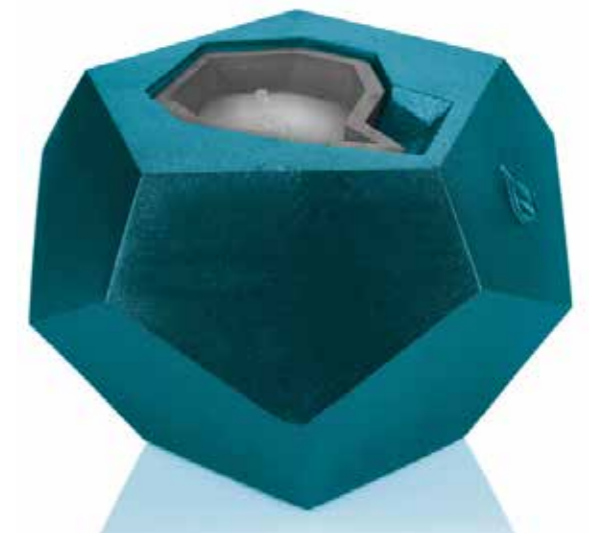

Dasforma Lizzio Square Geometric

Length: 15 cm

Width: 15 cm

Height: 10,6 cm

Weight: 2,07 kg

Material: Concrete