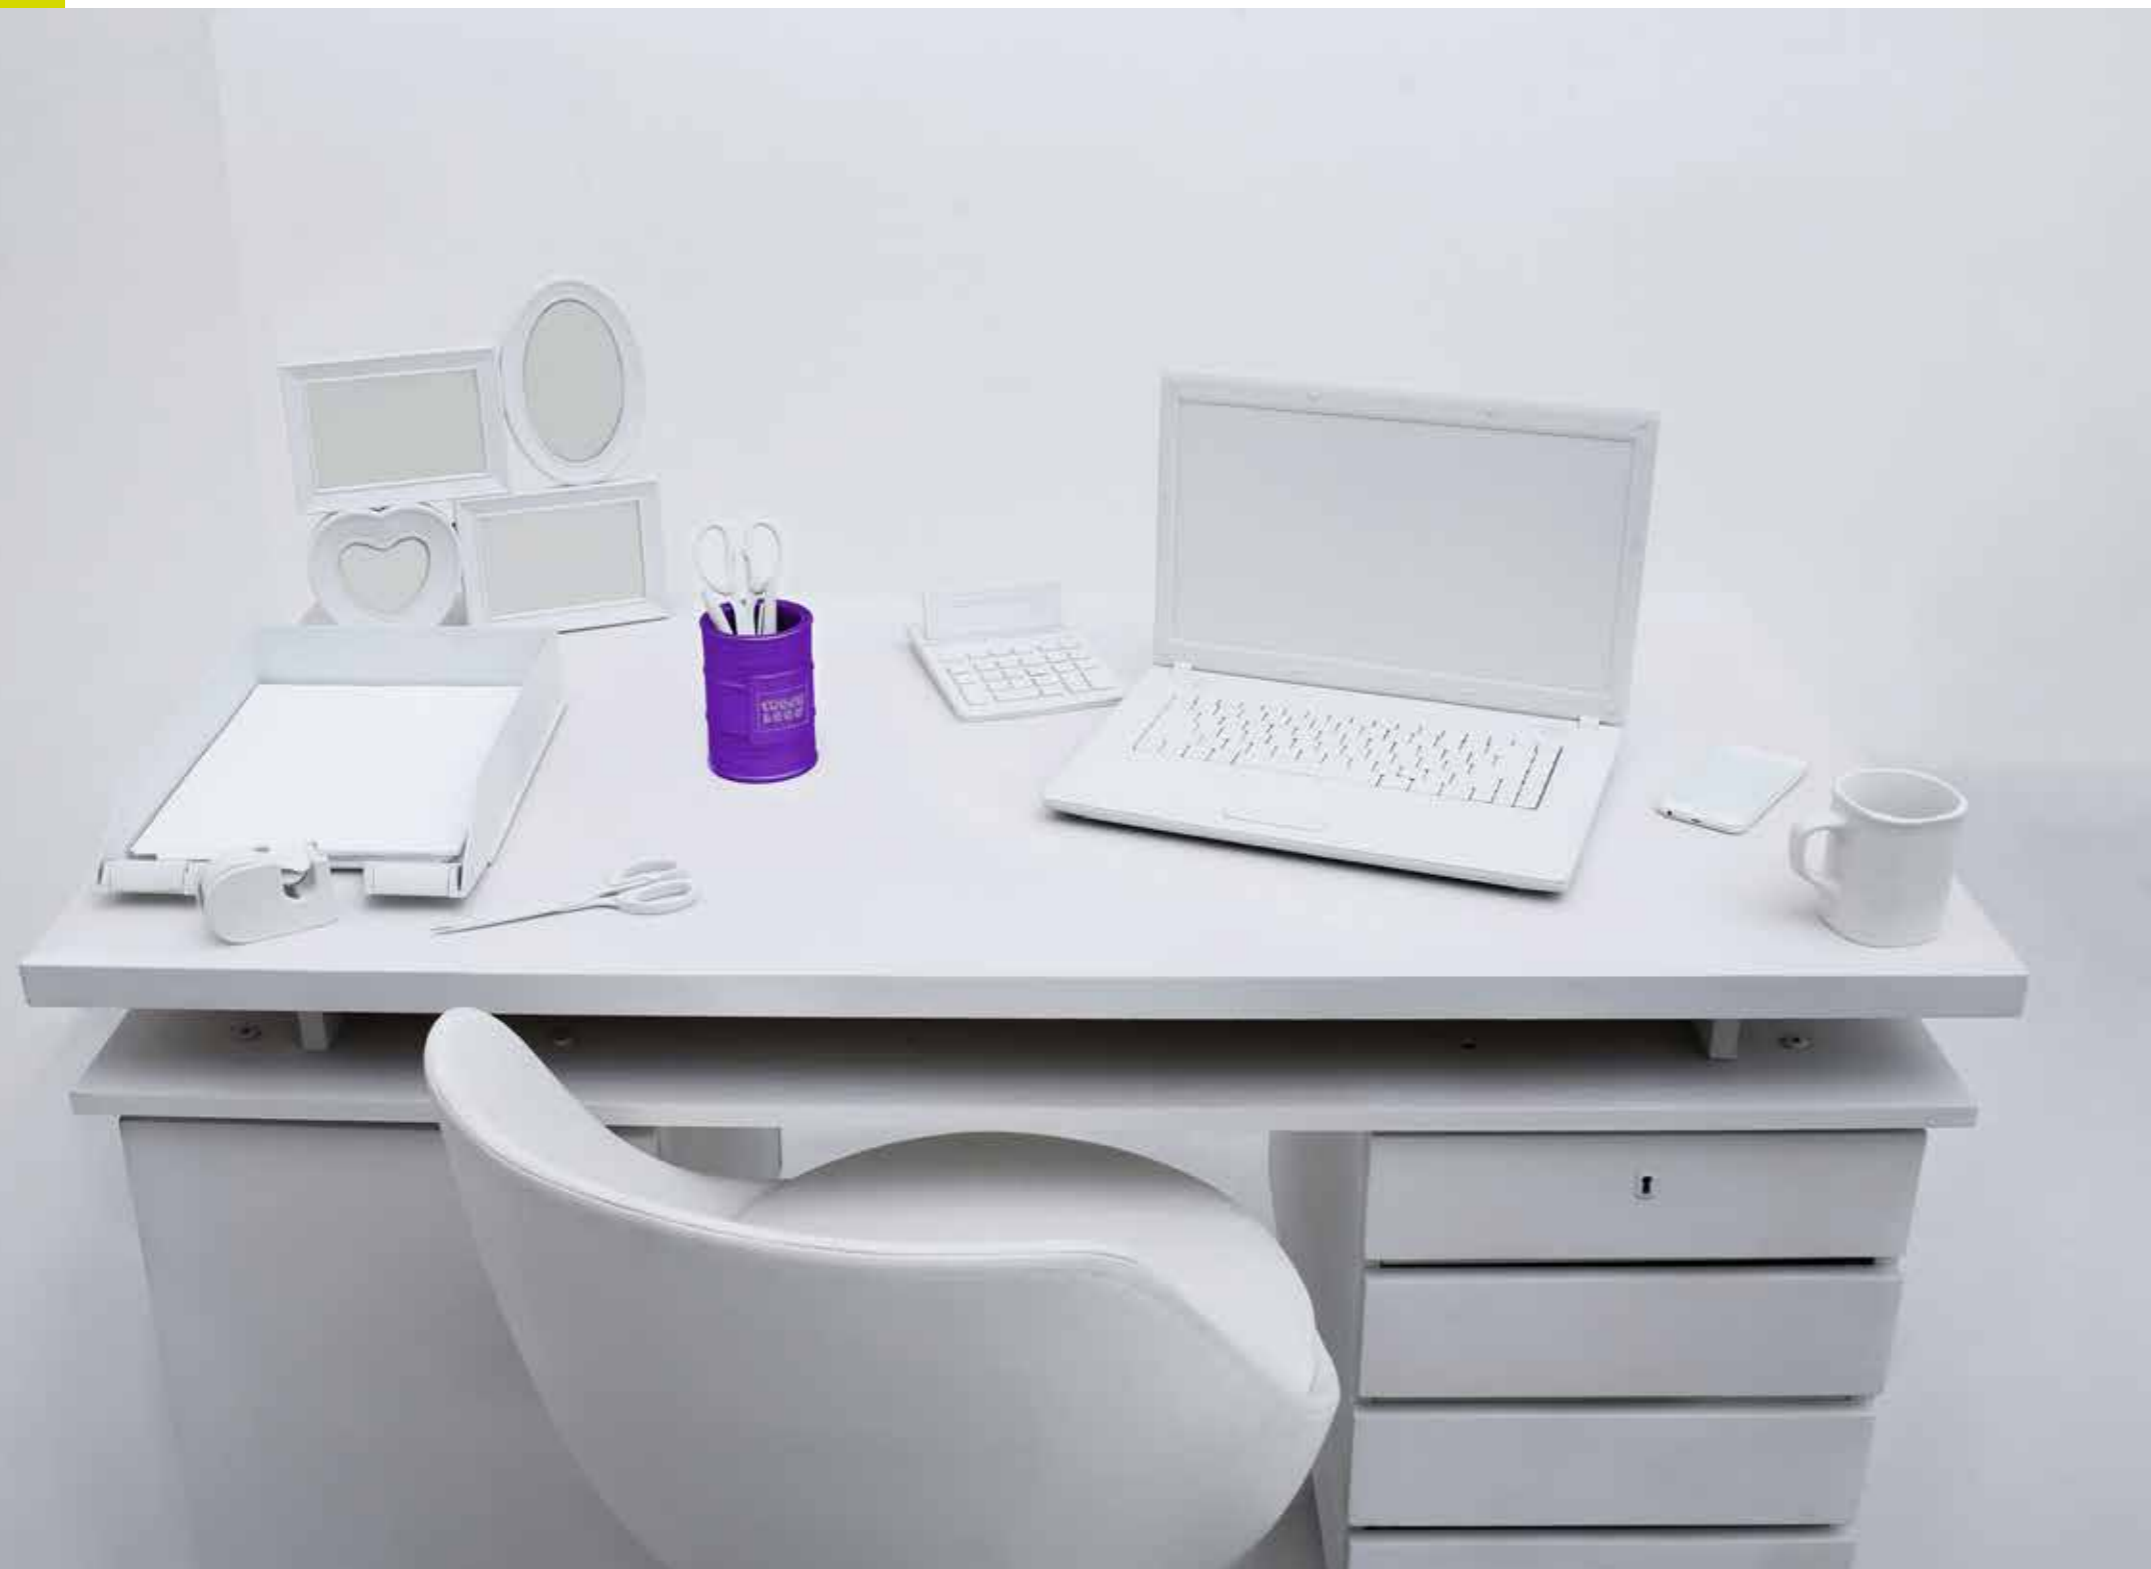

## Dasforma Desk Organizer Barrel

Length: 8,5 cm  
Width: 8,5 cm  
Height: 11,8 cm  
Weight: 603 g  
Material: Concrete