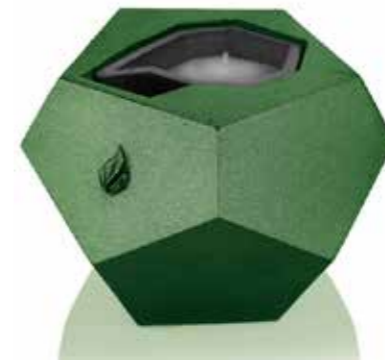

Green Metallic